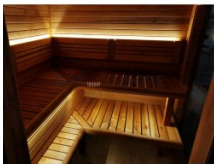

# Donatelo mini

**6 800,00 €**

Turime standartinį modelį, taip pat, galime pagaminti pagal individualų užsakymą - pasirinkite norimą dydį, medieną, interjerą.